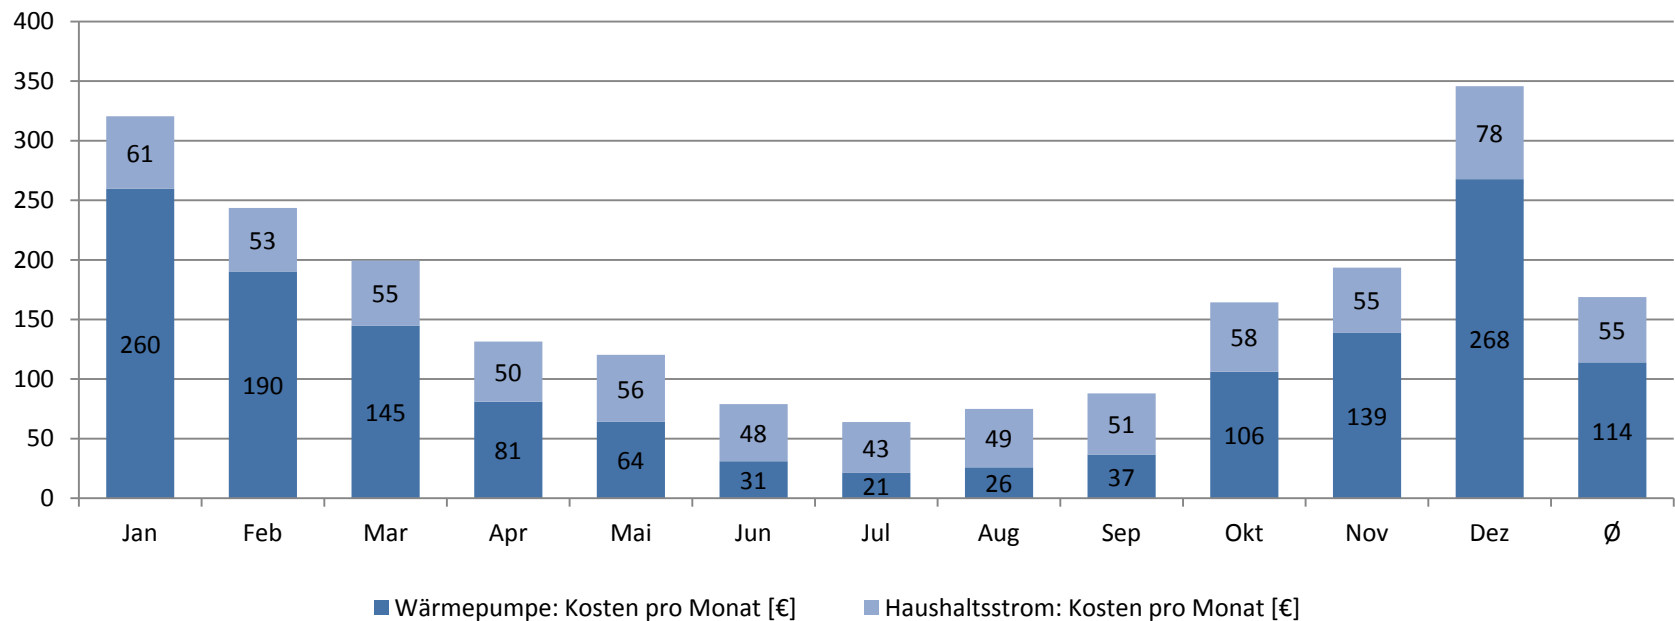

Jahresüberblick 2010