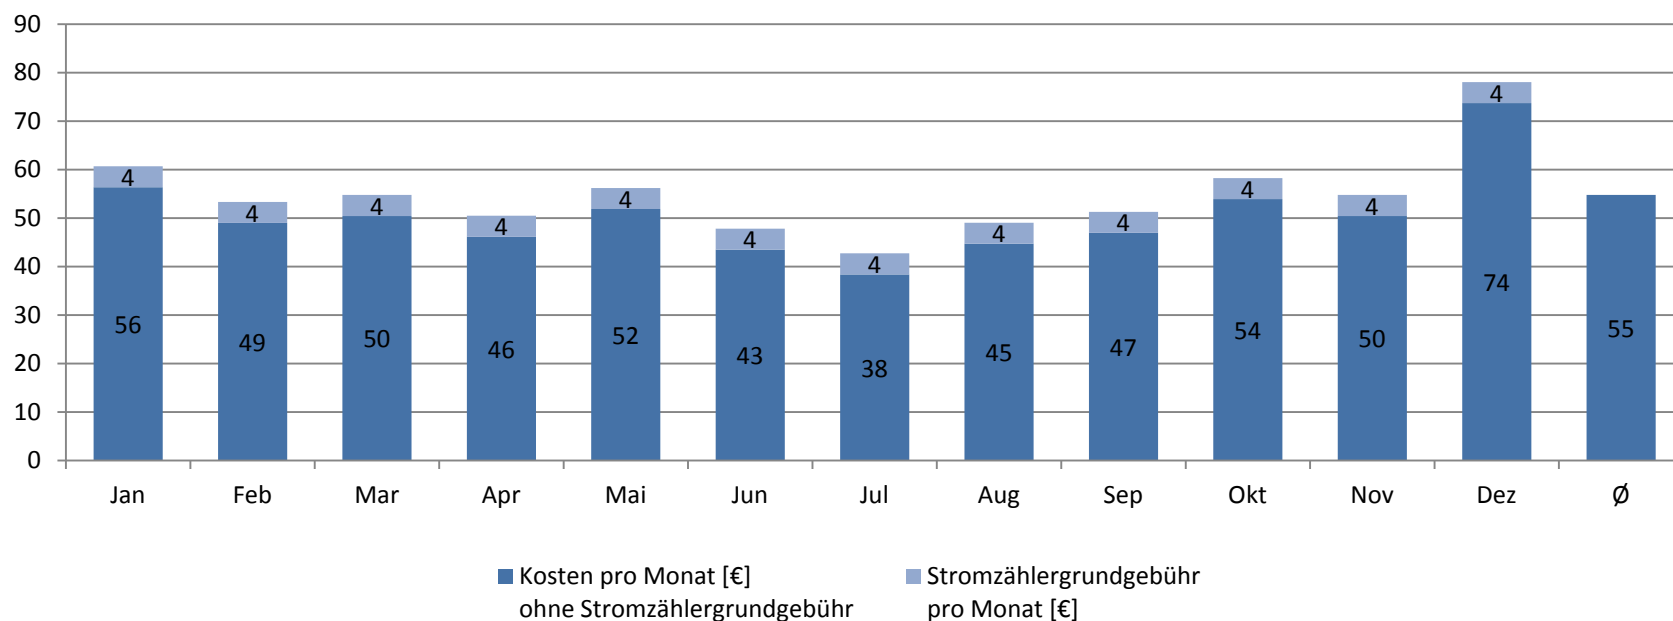

## Entwicklung meiner Strompreise

## Wärmepumpe: Jahresüberblick 2010

**Wärmepumpe: Jahresvergleiche  
der Kosten pro Monat in €**

**Wärmepumpe: Jahresvergleiche  
des Verbrauchs pro Monat in kWh**

## Jahresüberblick 2010